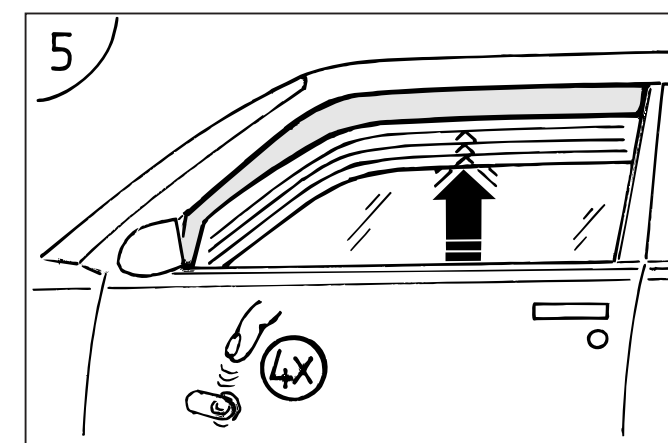

F Instructions de montage
Déflecteur d'air Ref. 9621.E7

GB Installation instruction
Weather shield Ref. 9621.E7

D Einbauanleitung
Windabweiser Ref. 9621.E7

NL Montageaanwijzing
Windscherm Ref. 9621.E7

I Istruzioni per il Montaggio
Deflettore Ref. 9621.E7

E Instrucciones de Montaje
Deflector de aire Ref. 9621.E7

P Instruções de Montagem
Deflector de ar Ref. 9621.E7

PEUGEOT