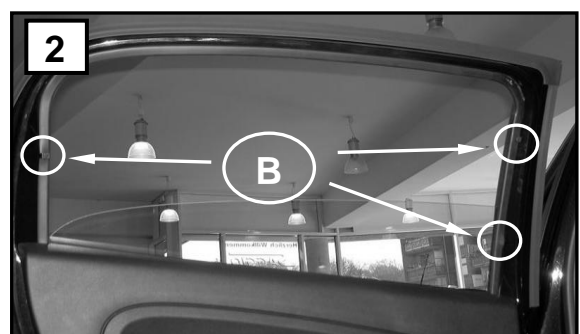

SONNIBOY *ClimAir* Sonnenschutz / SUN BLIND

Artikel-Nr. /Code number : 0078232AC
Fahrzeug-Type /Type of vehicle: Alfa Romeo Giulietta 5-door
Version/ Version: T.iT/All

🕒 Zeit der Installation/Timing: ...10 minuti.....

ISTRUZIONI DI MONTAGGIO AD USO PROFESSIONALE, NOTICE DE POSE A USAGE PROFESSIONNEL
FITTING INSTRUCTIONS FOR PROFESSIONAL FITTERS, INSTRUCCIONES DE MONTAJE PARA USO PROFESIONAL,
MANUAL DE MONTAGEM PARA UTILIZACÃO PROFISSIONAL,
MONTAGEANLEITUNG FÜR PROFESSIONNELLEN EINSATZ, MONTAGEHANDLEIDING VOOR PROFESSIONEEL GEBRUIK

A
↓ 2x

B
↓ 6x