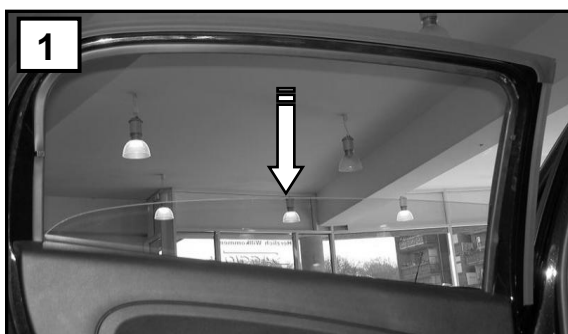

SONNIBOY *ClimAir* Sonnenschutz / SUN BLIND

Artikel-Nr. /Code number : 0078232AC
Fahrzeug-Type /Type of vehicle: Alfa Romeo Giulietta 5-door
Version/ Version: T.iT/All

🕒 Zeit der Installation/Timing: ...10 minuti.....

ISTRUZIONI DI MONTAGGIO AD USO PROFESSIONALE, NOTICE DE POSE A USAGE PROFESSIONNEL
FITTING INSTRUCTIONS FOR PROFESSIONAL FITTERS, INSTRUCCIONES DE MONTAJE PARA USO PROFESIONAL,
MANUAL DE MONTAGEM PARA UTILIZACÃO PROFISSIONAL,
MONTAGEANLEITUNG FÜR PROFESSIONNELLEN EINSATZ, MONTAGEHANDLEIDING VOOR PROFESSIONEEL GEBRUIK

A
↓ 2x

B
↓ 6x